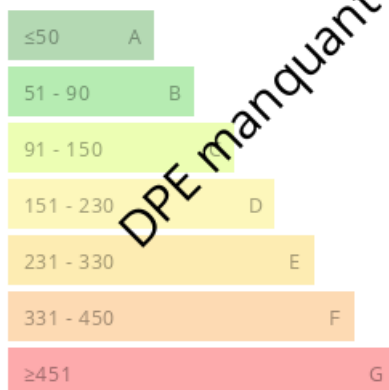

DPE manquant Nos honoraires :

<http://files.netty.immo/file/deschamp/honoraires>

Surface 78.00 m²
Pièces 4
Chambres 3
Exposition Nord-Sud
Stationnement ext. 3

Les points forts :

- Environnement

Expert Immobilier Neuf

12 Allée de l'Erbarie
13170 Les-Pennes-Mirabeau
www.expert-immobilier-neuf.com
ericdeschamp@expert-immobilier-neuf.com
06 43 20 58 34

Consommations énergétiques

Logement économe

Logement énergivore (kWh/m².an)