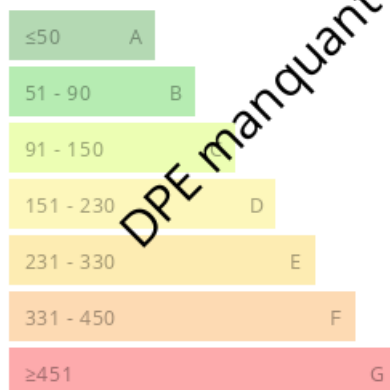

249 000 €

78 m²

4 pièces

Bédarrides

Référence 3016 FRAIS DE NOTAIRE OFFERTS (1) jusqu'au 15 novembre ! Et en plus : Pour habiter : COACHING DECO GRATUIT (2) Pour investir : GARANTIES LOCATIVES OFFERTES (3) À seulement 800 mètres du coeur de ville, Collection Village voit le jour au sein d'un nouveau quartier à la qualité paysagère rare. Une belle situation géographique à proximité de toutes les commodités de la ville offrant de magnifiques panoramas sur le Mont Ventoux ou les vignes de Châteauneuf du Pape. Du T2 au T4, venez découvrir notre nouvelle résidence moderne et confortable aux prestations placées sous le signe du bien être Pour toutes informations complémentaires, prenez contact avec nous !

DPE manquant Nos honoraires :

<http://files.netty.immo/file/deschamp/honoraires>

Surface 78.00 m²
Pièces 4
Chambres 3
Exposition Ouest
Stationnement ext. 3

Les points forts :

- Environnement

Expert Immobilier Neuf

12 Allée de l'Erbarie
13170 Les-Pennes-Mirabeau
www.expert-immobilier-neuf.com
ericdeschamp@expert-immobilier-neuf.com
06 43 20 58 34

Consommations énergétiques

Logement économe

Logement énergivore (kWh/m².an)