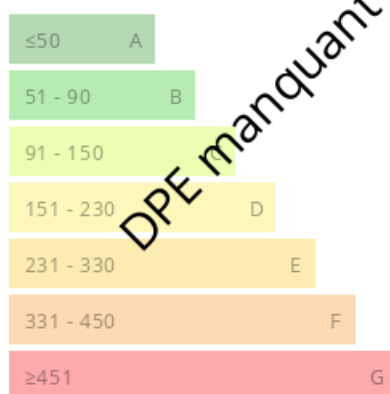

<http://files.netty.immo/file/deschamp/honoraires>

Type d'appartement	T1
Surface	29.00 m ²
Pièces	1
Étage	2
Stationnement ext.	1
Ascenseur	Oui

Les points forts :

- Emplacement
- Prestations
- Modularité

Expert Immobilier Neuf
12 Allée de l'Erbarie
13170 Les-Pennes-Mirabeau
www.expert-immobilier-neuf.com
ericdeschamp@expert-immobilier-neuf.com
06 43 20 58 34

Consommations énergétiques

Logement économe

Logement énergivore (kWh/m².an)

Émission de gaz à effet de serre

Faible émission de GES

Forte émission de GES (kg CO₂/m².an)